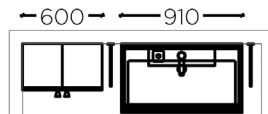

A06S AMAZONAS

NCS
S 9000-N

751840

Spiegelschrank mit umlaufender Beleuchtung
Mirror cabinet with all-round lighting
Armoire de toilette avec éclairage périphérique

Ablaufgarnitur PUSH-OPEN Schwarz
Drain fitting PUSH-OPEN Black
Garniture d'écoulement PUSH-OPEN Noir