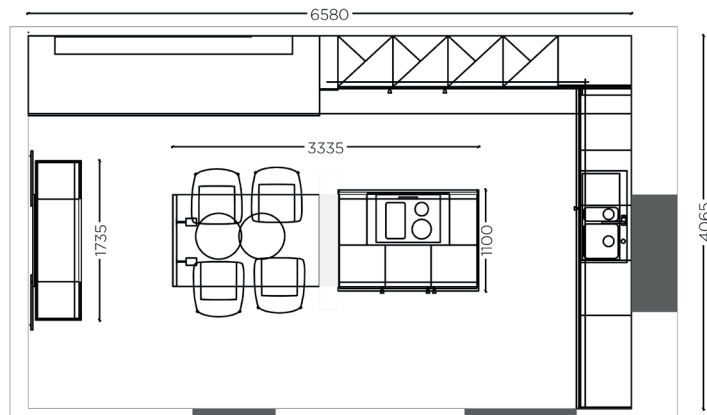

Nische / Recess / Crédence

Umfeld / Setting / Milieu

NCS S7020-R90B

NCS S 7010-Y90R

KORPUSHÖHE 796 MM
CARCASE HEIGHT 796 MM
HAUTEUR DE CAISSON 796 MM

Stützkonsole
Support bracket
Console de support

300 mm Auszugschrank mit Baguettekorb
300 mm pull-out with a baguette basket
300 mm meuble à coulissants avec un panier à baguettes