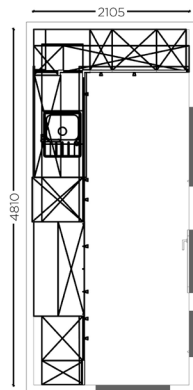

Umfeld / Setting / Milieu

A1643
 752656

Hängeschränke in 555 mm Tiefe
Wall units in 555 mm depth
Meubles hautes en profondeur de 555 mm

Glaspoint Down

Aufsatzschrank mit Kunststoffjalousie
Top unit with plastic roller shutter
Meuble à poser avec jalousie en plastique