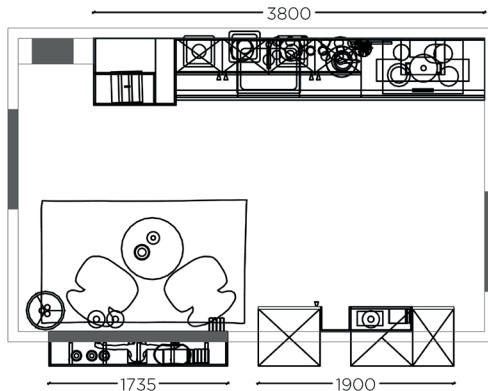

Front / Front / Façade

(L18/lp) **PG 3**
Lara 356
Quarzgrau seidenmat
Quartz grey silky matt
Gris quartz mat soyeux

Korpus / Carcase / Corps

126 Quarzgrau
126 Quartz grey
126 Gris quartz

APL / Worktop / PDT

971 Moon
971 Moon
971 Moon

Griff / Handle / Poignée

254 Quarzgrau
254 Quartz grey
254 Gris quartz

Sockel / Plinth / Socles

126 Quarzgrau
126 Quartz grey
126 Gris quartz

Sichtseite / visible side / Côté visible

Nische / Recess / Crédence

937 Historic Oak
937 Historic Oak
937 Historic Oak

Umfeld / Setting / Milieu

NCS
S 7500-N

burger

03