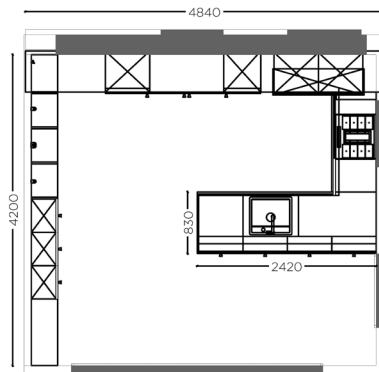

Front / Front / Façade

(P10/cp) **PG 4**
Porto V/-cp 390 - FG 316
Intense Brown seidenmatt
Intense Brown silky matt
Intense Brown mat soyeux

(C15/cp) **PG 1**
Chicago/-cp 159
Terra

Korpus / Carcase / Corps

127 Greige matt
127 Greige matt
127 Greige mat
117 Carbon matt
117 Carbon matt
117 Carbon mat

Front / Front / Façade

Enigma 221
Mélange

APL / Worktop / PDT

973 Terra
973 Terra
973 Terra

Griff / Handle / Poignée

754 Used Messing, geriffelt
754 Used brass, grooved
754 Laiton usé, rainuré

123 Used Messing, geriffelt
123 Used brass, grooved
123 Laiton usé, rainuré

Sockel / Plinth / Socles

526 Intense brown seidenmatt
526 Intense Brown silky matt
526 Intense Brown zijdemat
526 Intense Brown mat soyeux

Sichtseite / visible side / Côté visible

Nische / Recess / Crédence

Umfeld / Setting / Milieu

NCS S 2002-Y50R