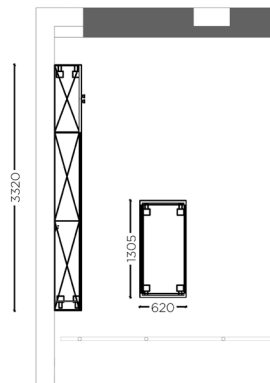

Front / Front / Façade

(B21/cp) **PG 8**
Bilbao/cp 556 - FG 273
Plata

Korpus / Carcase / Corps

117 Carbon matt
117 Carbon matt
117 Carbon mat

APL / Worktop / PDT

FG 441 Schwarz Mattlack
FG 441 Black matt lacquer
FG 441 Zwart matlak

294 Steinstruktur Schwarz
294 Stone structure black
294 Structure minérale noire

Griff / Handle / Poignée

999 Tip-On
999 Tip-On
999 Tip-On

Sockel / Plinth / Socles

Sichtseite / visible side / Côté visible

441 Schwarz Mattlack
441 Black matt lacquer
441 Noir laqué mat

Nische / Recess / Crédence

Umfeld / Setting / Milieu

363067

15.1 — BAUFORMAT