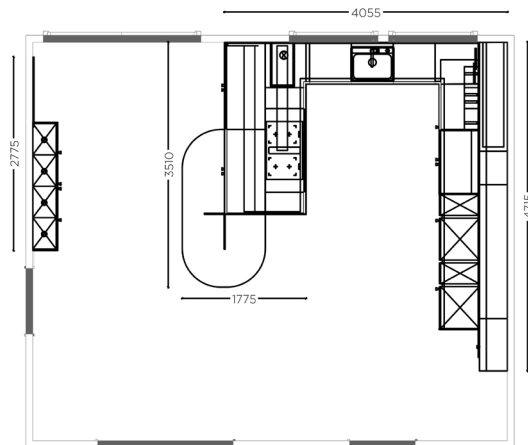

Sichtseite / visible side / Côté visible

Nische / Recess / Crédence

973 Terra
 973 Terra
 973 Terra

Umfeld / Setting / Milieu

634150

KORPUSHÖHE 796 MM
CARCASE HEIGHT 796 MM
HAUTEUR DE CAISSON 796 MM

Einbauleuchte CHIP edelstahl
Built-in LED light fixture CHIP stainless steel
Lampe DEL intégrée CHIP acier inoxydable