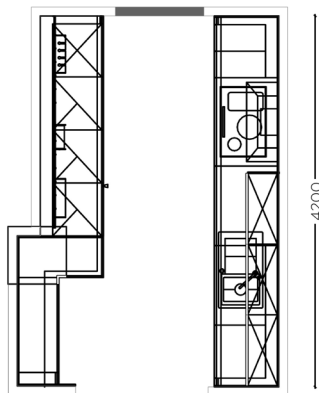

Front / Front / Façade

(A13/lp) **PG 1**
Amelie/-lp 157
Mocca

(T10) **PG 5**
Tessa 351
Weiß Hochglanz
High-gloss white
Blanc brillant

Korpus / Carcase / Corps

126 Quarzgrau
126 Quartz grey
126 Gris quartz

116 Weiß
116 White
116 Blanc

APL / Worktop / PDT

962 Mocca
962 Mocca
962 Mocca

Griff / Handle / Poignée

126 Schwarz
126 Black
126 Noir

Sockel / Plinth / Socles

FG 402 Spiegel
FG 402 Mirrored
FG 402 Miroir

Sichtseite / visible side / Côté visible

Nische / Recess / Crédence

Umfeld / Setting / Milieu

NCS S6005-Y80R
429930