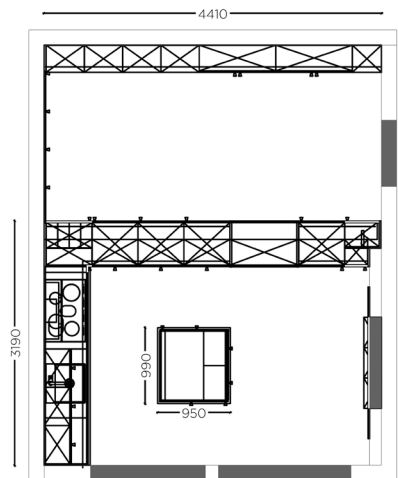

Front / Front / Façade

(G13) **PG 5**
Girona 540 - FG 315
Nebelgrau seidenmatt
mist grey silky matt
gris brume mat soyeux

Korpus / Carcase / Corps

116 Weiß matt
116 White matt
116 Blanc mat

APL / Worktop / PDT

978 Marmor Nero
978 Marmor Nero
978 Marmor Nero

Griff / Handle / Poignée

728 Edelstahlfarbig
728 Stainless steel coloured
728 Couleur inox

Sockel / Plinth / Socles

315 Nebelgrau seidenmatt lackiert
315 mist grey silky matt lacquered
315 gris brume laqué mat soyeux

Sichtseite / visible side / Côté visible

315 Nebelgrau seidenmatt lackiert
315 mist grey silky matt lacquered
315 gris brume laqué mat soyeux

Nische / Recess / Crédence

978 Marmor Nero
978 Marmor Nero
978 Marmor Nero

Umfeld / Setting / Milieu

360769
NCS S7502-G