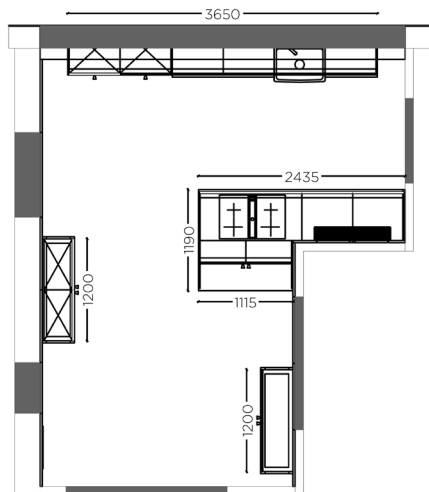

Front / Front / Façade

(P25/cp) **PG 3**
Salzburg/-cp 363
Quarzgrau seidenmatt
Quartz grey silky matt
Gris quartz mat soyeux

(Ö10/cp) **PG 8**
Östersund/-cp 643 - FG 463
Smoke

Korpus / Carcase / Corps

126 Quarzgrau
126 Quartz grey
126 Gris quartz

APL / Worktop / PDT

CERAMIC/
STONE

Griff / Handle / Poignée

225 Quarzgrau gepulvert
225 Quartz grey, powdered
225 Gris quartz, poudre époxy

121 Gusseisen Schwarz
121 Cast iron black
121 Fonte noire

Sockel / Plinth / Socles

126 Quarzgrau
126 Quartz grey
126 Gris quartz

Sichtseite / visible side / Côté visible

495 Quarzgrau
495 Quartz grey
495 Gris quartz

Nische / Recess / Crédence

FVQ

Umfeld / Setting / Milieu

NCS
S 7500-N