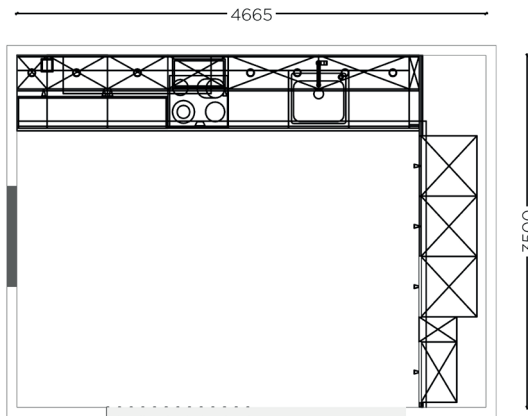

Sichtseite / visible side / Côté visible

Nische / Recess / Crédence

Umfeld / Setting / Milieu

NCS S 5030-G50Y

08 burger

Erre8 Regale
Erre8 shelves
Erre8 Étagères

Gewürzboardschrank
Spice-rack
Porte-épices

KORPUSHÖHE 796 MM
CARCASE HEIGHT 796 MM
HAUTEUR DE CAISSON 796 MM