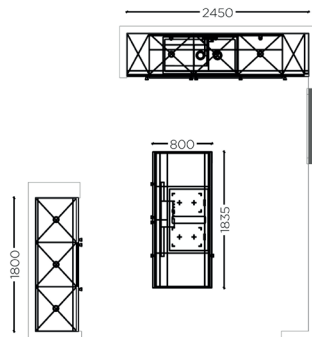

Front / Front / Façade

(L12/cp) **PG 3**
London/-cp 463
Nero

Korpus / Carcase / Corps

117 Carbon matt
117 Carbon matt
117 Carbon mat

594 Nero
594 Nero
594 Nero

APL / Worktop / PDT

294 Steinstruktur Schwarz
294 Stone structure black
294 Structure minérale noire

Griff / Handle / Poignée

243 Schwarz
243 Black
243 Noir

Sockel / Plinth / Socles

441 Schwarz matt
441 Black matt
441 Noir mat

Sichtseite / visible side / Côté visible

117 Carbon matt
117 Carbon matt
117 Carbon mat
594 Nero
594 Nero
594 Nero

Nische / Recess / Crédence

Umfeld / Setting / Milieu

NCS S 2002-Y50R