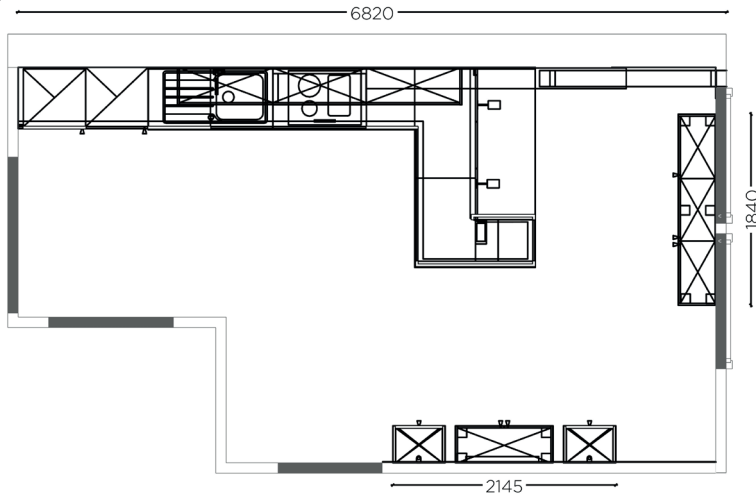

Front / Front / Façade

(J13/lp) **PG 2**
Jette/-lp 276
Greige seidenmatt
Greige silky matt
Greige mat soyeux

(L26/lp) **PG 1**
Leni/-lp 188
Soft Groove

Korpus / Carcase / Corps

127 Greige
127 Greige
127 Greige

APL / Worktop / PDT

883 Rock Kiesel
883 Rock pebble
883 Rock gravier

Griff / Handle / Poignée

316 Edelstahl mit Lederlasche
316 Stainless steel with leather flap
316 inox avec languette en cuir

FG 399 Edelstahlfarbig
FG 399 Stainless steel
FG 399 Inox

Sockel / Plinth / Socles

127 Greige
127 Greige
127 Greige

Sichtseite / visible side / Côté visible

Nische / Recess / Crédence

883 Rock Kiesel
883 Rock pebble
883 Rock gravier

Umfeld / Setting / Milieu

NCS S6020-B
363937