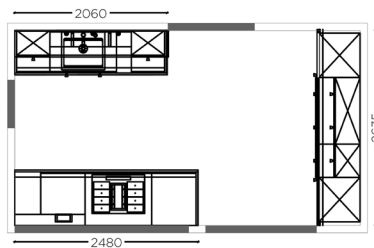

Front / Front / Façade

(T10) **PG 4**
Torino 490 - FG 306
Black blue seidenmatt
Black blue silky matt
Black blue mat soyeux

(B11/cp) **PG 1**
Bali/-cp 142
Amber Oak

Korpus / Carcase / Corps

117 Carbon matt
117 Carbon matt
117 Carbon mat

APL / Worktop / PDT

983 Amber Oak
983 Amber Oak
983 Amber Oak

Griff / Handle / Poignée

128 Edelstahlfarbig
128 Stainless steel coloured
128 Couleur inox

Sockel / Plinth / Socles

306 Black blue seidenmatt lackiert
306 Black blue silky matt lacquered
306 Black blue laqué mat soyeux

Sichtseite / visible side / Côté visible

306 Black blue seidenmatt lackiert
306 Black blue silky matt lacquered
306 Black blue laqué mat soyeux

Nische / Recess / Crédence

Umfeld / Setting / Milieu

NCS S 2002-Y50R