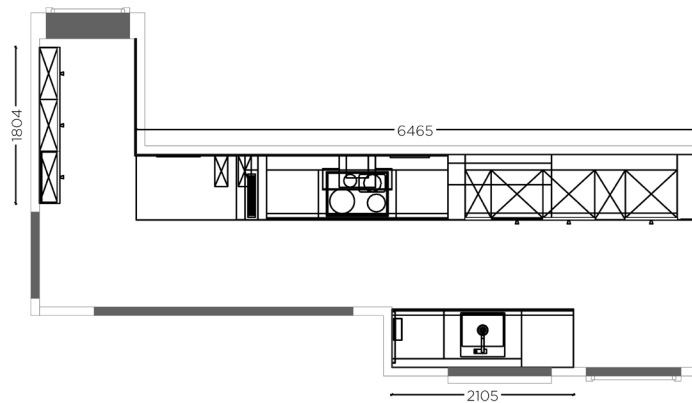

KORPUSHÖHE 796 MM
CARCASE HEIGHT 796 MM
HAUTEUR DE CAISSON 796 MM

Seitenschrank zur Sortierung und Aufbewahrung
Side cabinet for sorting and storage
Armoire latérale pour le tri et le stockage

Regalbodenleuchte DENVER
Shelf light fixture DENVER
Luminaire pour tablette éclairée DENVER