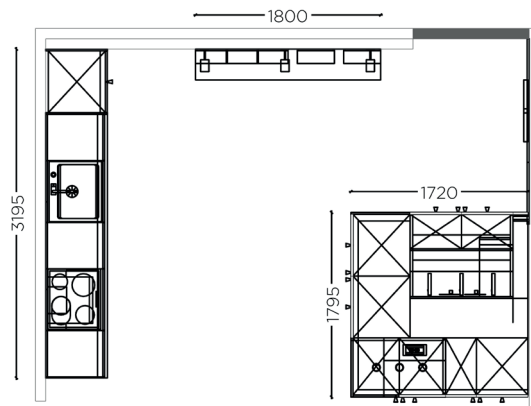

Front / Front / Façade

(C18/lp) **PG 1**
Cindy-lp 254
Intense brown

(C14/lp) **PG 1**
Cora-lp 141
Honey Oak

Korpus / Carcase / Corps

135 Honey Oak
135 Honey Oak
135 Honey Oak

APL / Worktop / PDT

981 Honey Oak
981 Honey Oak
981 Honey Oak

Griff / Handle / Poignée

802 Schwarz
802 Black
802 Noir

Sockel / Plinth / Socles

135 Honey Oak
135 Honey Oak
135 Honey Oak

Sichtseite / visible side / Côté visible

Nische / Recess / Crédence

NVT
Tafellack

Umfeld / Setting / Milieu

751833

NCS S7502-R

burger
14