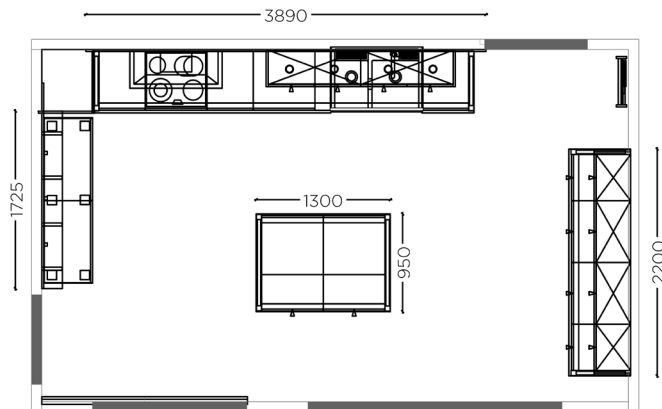

RVCR

Umfeld / Setting / Milieu

NCS S 4010-G50Y

01 burger

KORPUSHÖHE 796 MM
CARCASE HEIGHT 796 MM
HAUTEUR DE CAISSON 796 MM

Korpusunterseite Salbei
Carcase underside sage
Dessous de caisson sauge

Kranz- und Lichtleiste modern
Wreath and light strip modern
Couronne et rampe d'éclairage modernes