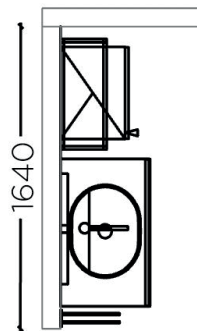

Front / Front / Façade

458 Greige seidenmatt
458 Greige silky matt
458 Greige mat soyeux

Korpus / Carcase / Corps

127 Greige
127 Greige
127 Greige

Griff / Handle / Poignée

FG 456 Schwarz gepulvert
FG 456 Black, powdered
FG 456 Noir, poudre époxy

Waschtisch / Washstand / Plan vasque

Livorno

Waschtischplatte / Panel / PDT

951 Vulcano Schwarz
951 Vulcano Black matt
951 Vulcano Noir mat

A06M AMAZONAS

Armatur / Fitting / Armature

Umfeld / Setting / Milieu

448610

NCS
S 8000-N

05 — badea