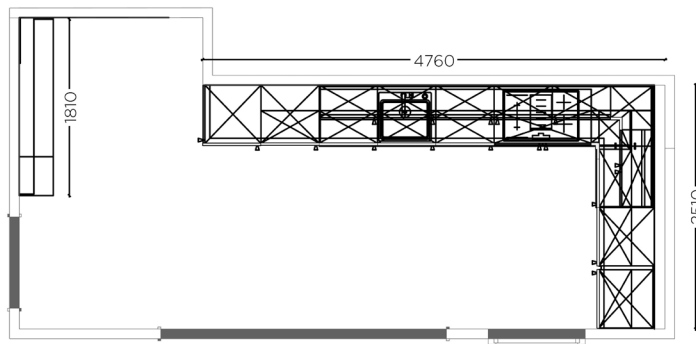

RVCR

Umfeld / Setting / Milieu

NCS S 4010-G50Y

01 burger

KORPUSHÖHE 796 MM
CARCASE HEIGHT 796 MM
HAUTEUR DE CAISSON 796 MM

Korpusunterseite Salbei
Carcase underside sage
Dessous de caisson sauge

Kranz- und Lichtleiste modern
Wreath and light strip modern
Couronne et rampe d'éclairage modernes

Umfeld / Setting / Milieu

NCS S 1500-N

burger

06

KORPUSHÖHE 796 MM
CARCASE HEIGHT 796 MM
HAUTEUR DE CAISSON 796 MM

Aufsatzregal ohne Unterboden
Mounted top shelf with no bottom shelf
Étagère à poser sans fond