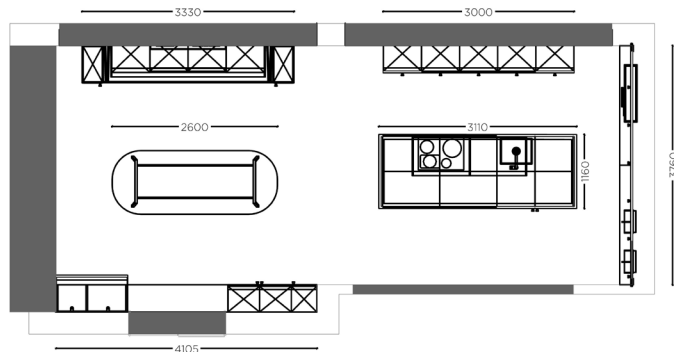

Front / Front / Façade

(P16/cp) **PG 8**
Paris/-cp 551 - FG 319
Eiche geräuchert
Smoked oak
Chêne fumé

(P15/cp) **PG 2**
Potsdam/-cp 276
Greige seidenmatt
Greige silky matt
Greige mat soyeux

Korpus / Carcase / Corps

127 Greige matt
127 Greige matt
127 Greige mat

APL / Worktop / PDT

841 Steinstruktur Patina
841 Stone structure Patina
841 Structure minérale Patina

Griff / Handle / Poignée

FG 304 Greige seidenmatt lackiert

802 Schwarz
802 Black
802 Noir

Sockel / Plinth / Socles

319 Holzfunier Eiche geräuchert
319 Wooden veneer smoked oak
319 Placage bois chêne fumé
127 Greige matt
127 Greige matt
127 Greige mat

Sichtseite / visible side / Côté visible

319 Holzfunier Eiche geräuchert
319 Wooden veneer smoked oak
319 Placage bois chêne fumé

Nische / Recess / Crédence

319 Holzfunier Eiche geräuchert
319 Wooden veneer smoked oak
319 Placage bois chêne fumé

Umfeld / Setting / Milieu

NCS S7005-Y80R

NCS S 4005-Y50R