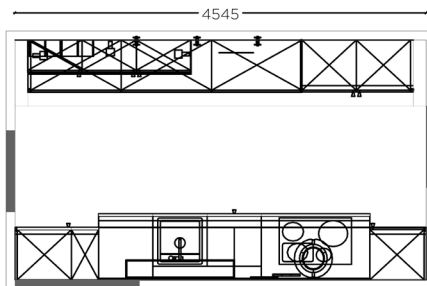

Front / Front / Façade

(P12/cp) **PG 2**
Pamplona/-cp 300
Sandbeige Hochglanz
Sand beige High-gloss
Beige sable brillant

(L12/cp) **PG 3**
London/-cp 467
Caramel

Korpus / Carcase / Corps

143 Sandbeige seidenmatt
143 Sand beige silky matt
143 Beige sable mat soyeux

APL / Worktop / PDT

979 Sand
979 Sand
979 Sand

Griff / Handle / Poignée

802 Schwarz
802 Black
802 Noir

Sockel / Plinth / Socles

727 Sandbeige glänzend
727 Sand beige brillant
727 Beige sable brillant

Sichtseite / visible side / Côté visible

599 Caramel
599 Caramel
599 Caramel
727 Sandbeige glänzend
727 Sand beige brillant
727 Beige sable brillant

Nische / Recess / Crédence

FVQ

Umfeld / Setting / Milieu

NCS S 2002-Y50R