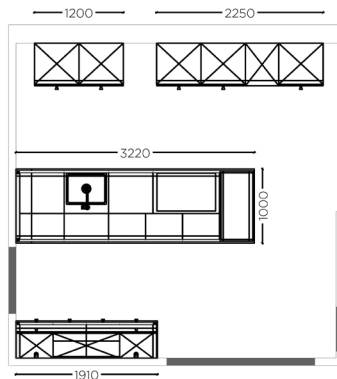

Front / Front / Façade

(C18) **PG 6**
Cambridge 550 - FG 237
Acai seidenmatt
Acai silky matt
Acai mat soyeux

Korpus / Carcase / Corps

126 Quarzgrau matt
126 Quartz grey matt
126 Gris quartz mat

APL / Worktop / PDT

965 Quarz Rose
965 Quartz Rose
965 Quarz Rose

Griff / Handle / Poignée

754 Used Messing, geriffelt
754 Used brass, grooved
754 Laiton usé, rainuré

123 Used Messing, geriffelt
123 Used brass, grooved
123 Laiton usé, rainuré

Sockel / Plinth / Socles

308 Acai seidenmatt lackiert
308 Acai silky matt lacquered
308 Acai laqué mat soyeux

Sichtseite / visible side / Côté visible

308 Acai seidenmatt lackiert
308 Acai silky matt lacquered
308 Acai laqué mat soyeux

Nische / Recess / Crédence

Umfeld / Setting / Milieu

NCS S 7010-Y90R