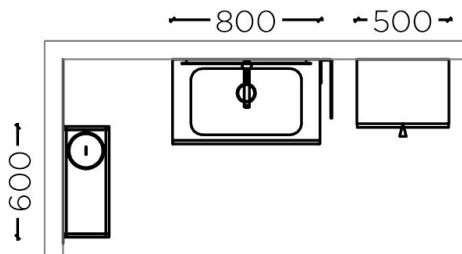

Organic - 460 mm Tiefe
Organic - 460 mm depth
Organic - 460 mm profondeur

Waschtischplatte / Panel / PDT

Armatur / Fitting / Armature

Umfeld / Setting / Milieu

A04C TIBER

939330

Smart Cube Regal
Smart Cube Regal
étagère Smart Cube