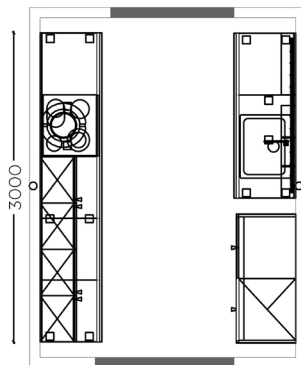

Front / Front / Façade

(P11) **PG 3**
Paula 332
Schwarz seidenmatt
Black silky matt
Noir mat soyeux

Korpus / Carcase / Corps

115 Schwarz
115 Black
115 Noir

APL / Worktop / PDT

953 Alpine Oak
953 Alpine Oak
953 Alpine Oak

Griff / Handle / Poignée

228 Schwarz matt
228 Black matt
228 Noir mat

Sockel / Plinth / Socles

125 Schwarz
125 Black
125 Noir

Sichtseite / visible side / Côté visible

Nische / Recess / Crédence

NVT
Tafellack

Umfeld / Setting / Milieu

Sikkens TO.10.20