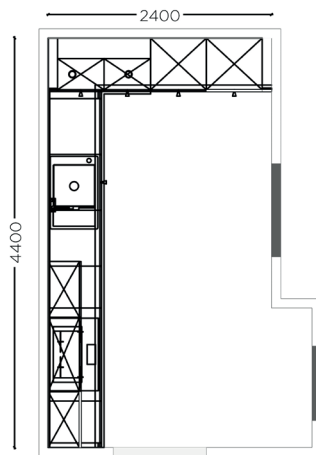

Front / Front / Façade

(C18/lp) **PG 1**
Cindy/-lp 246
Marshmallow seidenmatt
Marshmallow silky matt
Marshmallow mat soyeux

(C14/lp) **PG 1**
Cora/-lp 143
Coffee Oak

Korpus / Carcase / Corps

136 Coffe Oak
136 Coffe Oak
136 Coffe Oak

APL / Worktop / PDT

982 Coffee Oak
982 Coffee Oak
982 Coffee Oak

Griff / Handle / Poignée

790 Messing gebürstet
790 Brass, brushed
790 Laiton brossé

Sockel / Plinth / Socles

136 Coffe Oak
136 Coffe Oak
136 Coffe Oak

Sichtseite / visible side / Côté visible

Nische / Recess / Crédence

136 Coffe Oak
136 Coffe Oak
136 Coffe Oak

Umfeld / Setting / Milieu

NCS S 3020-Y90R