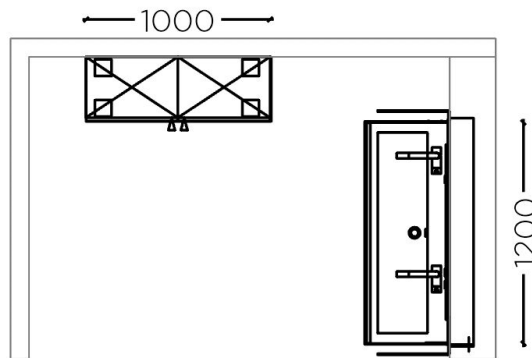

Eden

Waschtischplatte / Panel / PDT

Armatur / Fitting / Armature

Umfeld / Setting / Milieu

A10C HUDSON RIVER

428049

NCS
S 8000-N

LED-Spiegelschrank
LED mirror cabinet
armoire de toilette LED