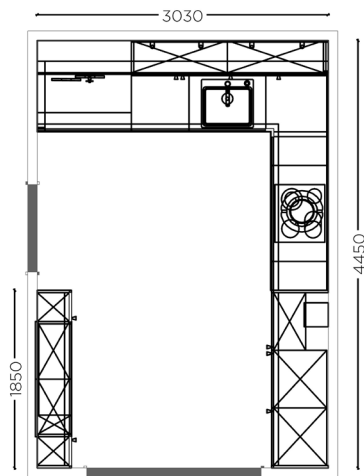

Umfeld / Setting / Milieu

RAL 9010

02 burger

KORPUSHÖHE 796 MM
CARCASE HEIGHT 796 MM
HAUTEUR DE CAISSON 796 MM

Flächenbündiger Spüleneinbau
Flush sink installation
Installation d'un évier encastré

Unterschränke in 705 mm Übertiefe
Base units in 705 mm overdepth
Meuble bas en surprofondeur de 705 mm