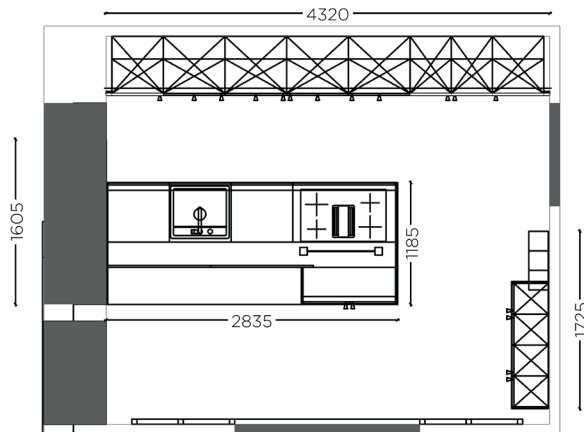

Front / Front / Façade

(A13/lp) **PG 1**
Amelie/-lp 158
Sand

(L26/lp) **PG 1**
Leni/-lp 189
Dark Groove

Korpus / Carcase / Corps

143 Sand beige seidenmatt
143 Sand beige silky matt
143 Beige sable mat soyeux

APL / Worktop / PDT

979 Sand
979 Sand
979 Sand

Griff / Handle / Poignée

761 Schwarzbraun
761 Black-brown
761 Brun noir

Sockel / Plinth / Socles

FG 402 Spiegel
FG 402 Mirrored
FG 402 Miroir

Sichtseite / visible side / Côté visible

Nische / Recess / Crédence

527 Sand
527 Sand
527 Sand

Umfeld / Setting / Milieu

NCS S 2002-Y50R

burger
05