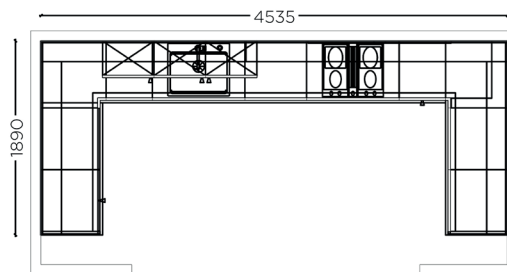

Front / Front / Façade

(C18/lp) **PG 1**
Cindy-1p 252
Black green

(C18/lp) **PG 1**
Cindy-1p 237
Salbei seidenmatt
Sage silky matt
Saugé mat soyeux

Korpus / Carcase / Corps

188 Black green
188 Black green
188 Black green

114 Salbei seidenmatt
114 Sage silky matt
114 Saugé mat soyeux

APL / Worktop / PDT

976 Green slade
976 Green slade
976 Green slade

Griff / Handle / Poignée

790 Messing gebürstet
790 Brass, brushed
790 Laiton brossé

Sockel / Plinth / Socles

188 Black green
188 Black green
188 Black green

Sichtseite / visible side / Côté visible

Nische / Recess / Crédence

976 Green slade
976 Green slade
976 Green slade

Umfeld / Setting / Milieu

752687