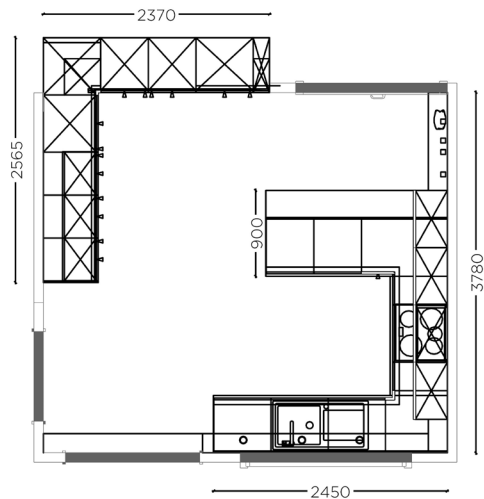

Front / Front / Façade

(S13) **PG 3**
Sophie 375
Black green
Black green silky matt
Black green mat soyeux

Korpus / Carcase / Corps

118 Black Green seidenmatt
118 Black green silky matt
118 Black green mat soyeux

APL / Worktop / PDT

983 Amber Oak
983 Amber Oak
983 Amber Oak

Griff / Handle / Poignée

754 Used Messing, geriffelt
754 Used brass, grooved
754 Laiton usé, rainuré

123 Used Messing, geriffelt
123 Used brass, grooved
123 Laiton usé, rainuré

Sockel / Plinth / Socles

118 Black Green seidenmatt
118 Black green silky matt
118 Black green mat soyeux

Sichtseite / visible side / Côté visible

Nische / Recess / Crédence

983 Amber Oak
983 Amber Oak
983 Amber Oak

Umfeld / Setting / Milieu

499155

NGS S7005-B50G