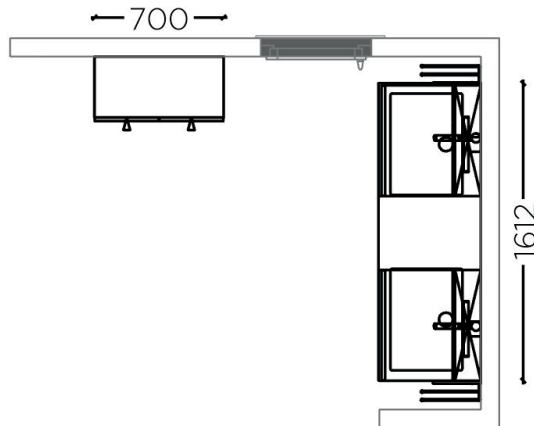

Front / Front / Façade

084 Wild Oak
084 Wild Oak
084 Wild Oak

Korpus / Carcase / Corps

160 Schwarz Matt
160 Black Matt
160 Noir Mat

Griff / Handle / Poignée

226 Schwarz gepulvert
226 Black powdered
226 Noir en poudre

Waschtisch / Washstand / Plan vasque

Futura 2 - 460 mm Tiefe
Futura 2 - 460 mm depth
Futura 2 - 460 mm profondeur

Waschtischplatte / Panel / PDT

Armatur / Fitting / Armature

Umfeld / Setting / Milieu

A04S TIBER

NCS
S 6500-N