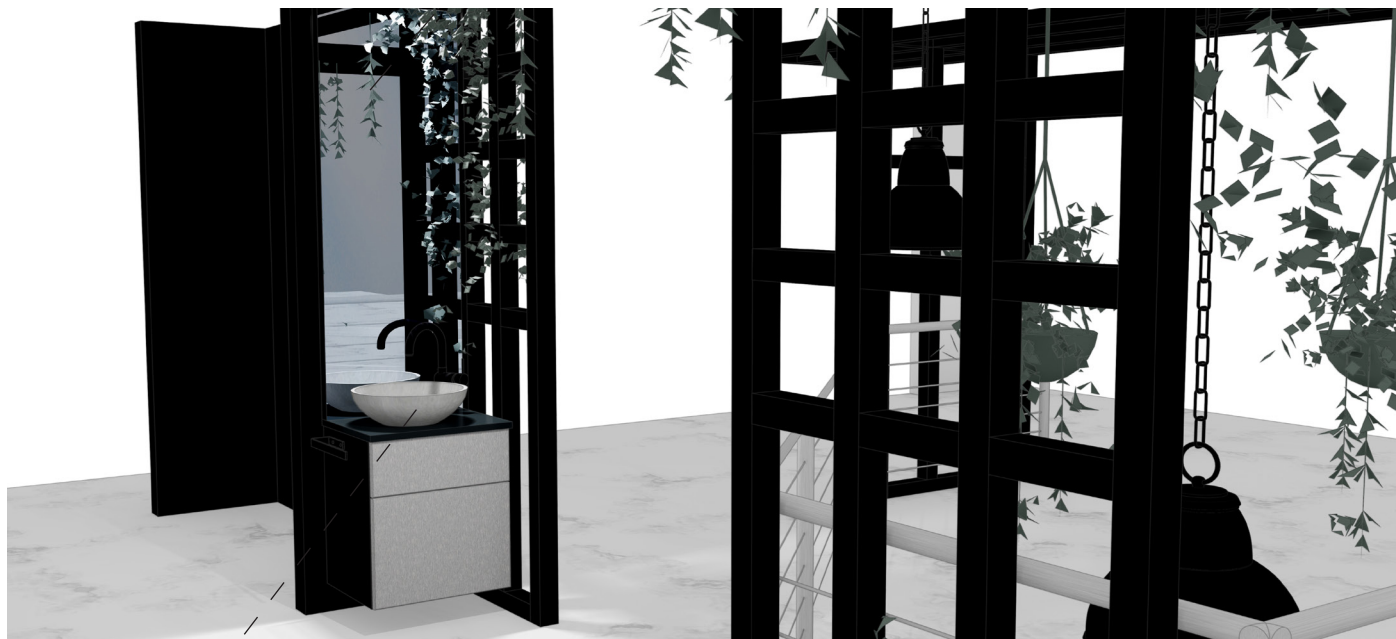

variabler Flächenspiegel
variable area mirror
miroir à surface variable

Ablaufgarnitur PUSH-OPEN Schwarz
Drain fitting PUSH-OPEN Black
Garniture d'écoulement PUSH-OPEN Noir