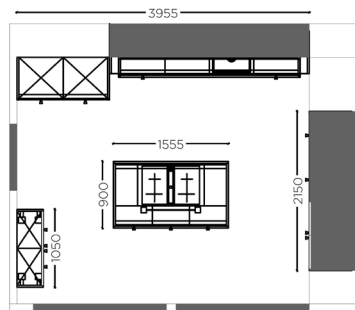

Front / Front / Façade

(K12/cp) **PG 7**
Kalmar/-cp 642 - FG 314
New Oak

(P25/cp) **PG 3**
Salzburg/-cp 367
Black green seidenmatt
Black green silky matt
Black green mat soyeux

Korpus / Carcase / Corps

126 Quarzgrau matt
126 Quartz grey matt
126 Gris quartz mat

APL / Worktop / PDT

976 Green Slade
976 Green Slade
976 Green Slade

Griff / Handle / Poignée

228 Schwarz matt
228 Black matt
228 Noir mat

Sockel / Plinth / Socles

307 Black green seidenmatt lackiert
307 Black green silky matt lacquered
307 Black green laqué mat soyeux
FG 314 New Oak
FG 314 New Oak
FG 314 New Oak

Sichtseite / visible side / Côté visible

126 Quarzgrau matt
126 Quartz grey matt
126 Gris quartz mat

Nische / Recess / Crédence

Umfeld / Setting / Milieu

NCS
S 8000-N