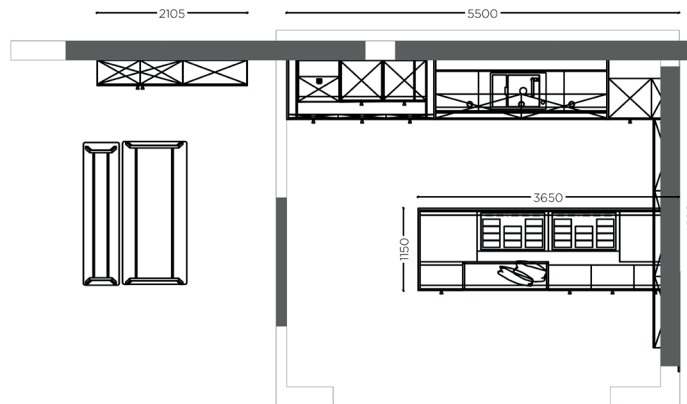

Nische / Recess / Crédence

970 Marmor Bianco
 970 Marmor Bianco
 970 Marmor Bianco

Umfeld / Setting / Milieu

RAL 9010
 474138

Revego Pocketdoor System

KORPUSHÖHE 845 MM
CARCASE HEIGHT 845 MM
HAUTEUR DE CAISSON 845 MM