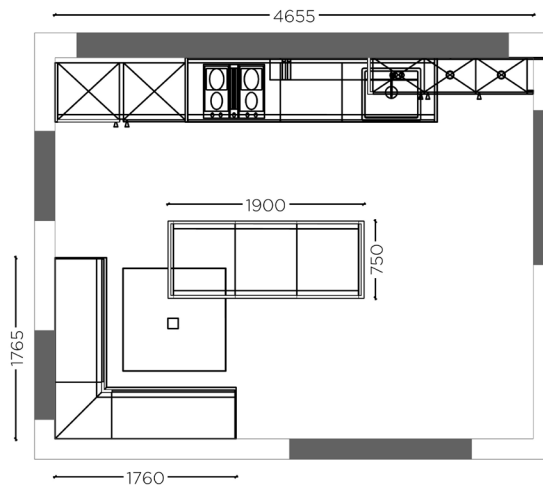

Front / Front / Façade

(P16/cp) **PG 8**
Paris/-cp 551 - FG 317
Eiche Natur
Natural oak
Chêne naturel

(P14/cp) **PG 5**
Porto V /-cp 388 - FG 457
Salbei seidenmatt
Sage silky matt
Sauge mat soyeux

Korpus / Carcase / Corps

126 Quarzgrau matt
126 Quartz grey matt
126 Gris quartz mat

126 Quarzgrau matt
126 Quartz grey matt
126 Gris quartz mat

APL / Worktop / PDT

969 Marmor Grigio
969 Marmor Grigio
969 Marmor Grigio

Griff / Handle / Poignée

456 Schwarz gepulvert
456 Black, powdered
456 Noir, poudre époxy

Sockel / Plinth / Socles

317 Holzturnier Eiche natur
317 Wooden veneer natural oak
317 Placage bois chêne naturel
457 Salbei seidenmatt
457 Sage silky matt
457 Sauge mat soyeux

Sichtseite / visible side / Côté visible

457 Salbei seidenmatt
457 Sage silky matt
457 Sauge mat soyeux

Nische / Recess / Crédence

969 Marmor Grigio
969 Marmor Grigio
969 Marmor Grigio

Umfeld / Setting / Milieu

409437
A0643